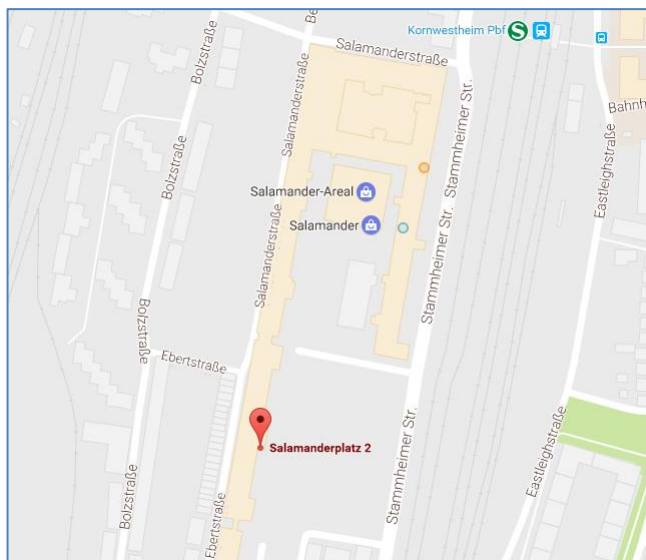

Anfahrt

So finden Sie uns

Roche PVT GmbH
Salamander-Platz 2-6
70806 Kornwestheim

Telefon: +49 7151 95922-0
Fax: +49 7151 95922-10
Internet: www.roche-pvt.com

Aus Richtung A8 (München)

- Am Autobahndreieck Leonberg auf A81 Richtung Würzburg/Mannheim/Heilbronn
- Bei der Ausfahrt 17 (Stuttgart-Zuffenhausen) auf B 10 Richtung Stuttgart-Zuffenhausen/Kornwestheim fahren
- Ausfahrt Stuttgart-Stammheim, links Richtung Stammheim, dann geradeaus fahren
- Bei L1143/Kornwestheimer Straße rechts abbiegen und weiter auf der L1143 fahren
- Bei Stammheimer Straße/ L1143 rechts abbiegen und bis zum Ziel Salamander Areal fahren

Aus Richtung A6 (Frankfurt)

- Am Kreuz Weinsberg auf die A81 Richtung Stuttgart/Weinsberg fahren
- Bei der Ausfahrt 16 (Ludwigsburg-Süd) Richtung Kornwestheim/Möglingen/Markgröningen fahren
- Bei L1140/Schwieberdinger Straße links abbiegen
- Weiter auf L1140, bei L1110 links Richtung Stammheim/Kornwestheim abbiegen
- Dem Streckenverlauf folgen bis B27a
- Links Richtung Kornwestheimer Straße/L1143 abbiegen und bis zum Ziel Salamander-Areal fahren.

Vom Flughafen/Hauptbahnhof

- Am Flughafen mit der S-Bahn S2 (Richtung Schorndorf) oder S3 (Richtung Backnang) bis Hauptbahnhof Stuttgart fahren
- Am Hauptbahnhof Umsteigen in S4 (Richtung Marbach) oder S5 (Richtung Bietigheim) bis Kornwestheim
- Ausgang Richtung Busse und links die Straße entlang laufen bis Salamander Areal (ca. 400 m)